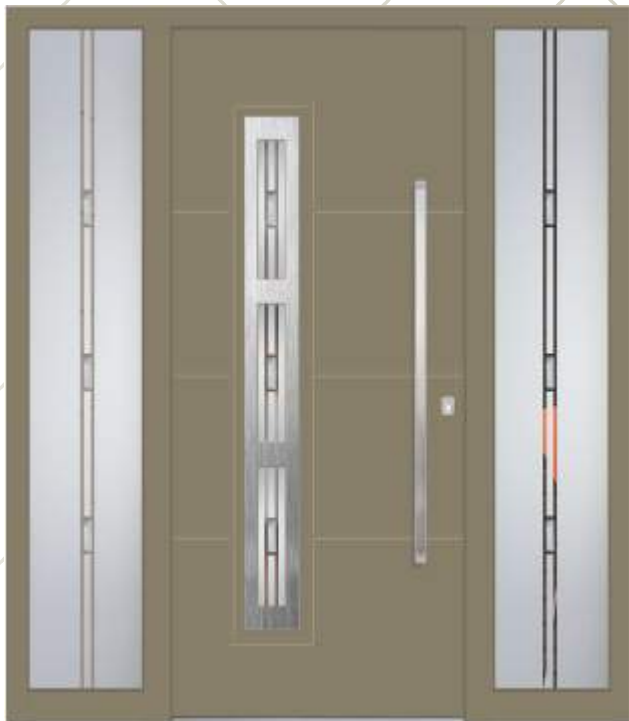

Modell/ Model PRAHA
Farbe RAL/ Ral colour 7006
Verglasung/ Glass PLO
Applikation/ Application GEBÜRSTET/ BRUSHED
Griff/ Handle KCR 115h
Rosette RKP 50
Seitenteil links und rechts/ Side glass left and right PLO