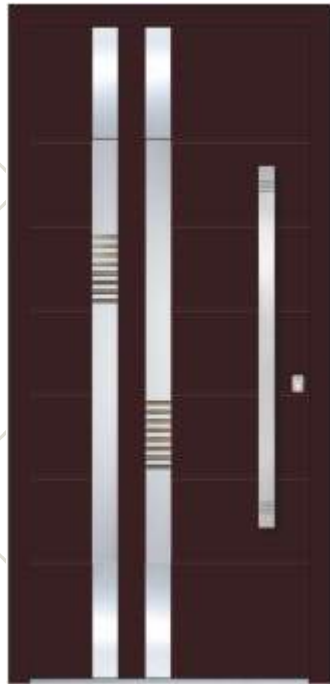

Modell/ Model CARDIFF

Farbe RAL/ Ral colour **3007**

Verglasung/ Glass **TOL**

Applikation/ Application **POLIERT/ POLISHED**

Griff/ Handle **DOK 115h**

Rosette **RKP 50**