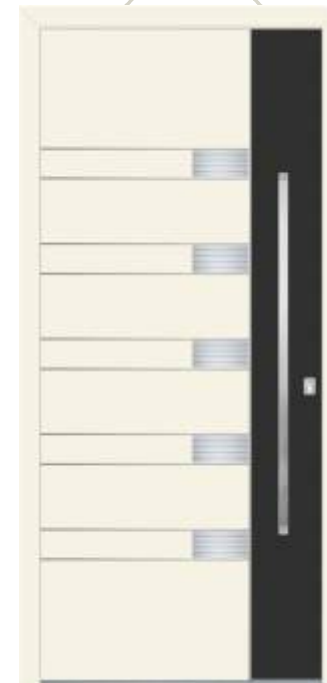

Modell/ Model GHENT
Farbe RAL/ Ral colour **9001/CARBON**
Verglasung/ Glass **DPL**
Intarsien/ Inlays **GEBÜRSTET/ BRUSHED**
Griff/ Handle **KCR 115h**
Rosette **RKP 50**