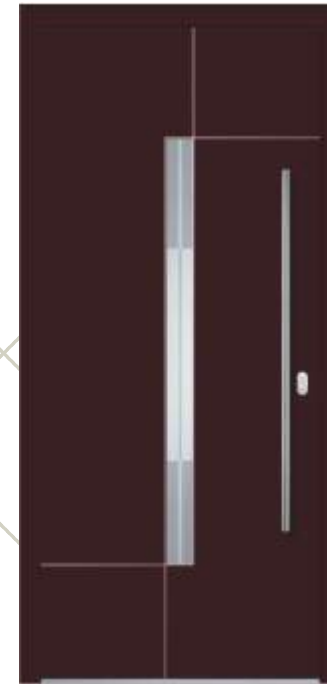

Modell/ Model HELSINKI
Farbe RAL/ Ral colour **7043**
Verglasung/ Glass **DPJ**
Applikation/ Application **POLIERT/ POLISHED**
Griff/ Handle **OPR 115h**
Rosette **RPP 50**
Seitenteil links und rechts/ Side glass left and right **DPJ**
Sicherheit/ Security **AFS**

Modell/ Model NICE

Farbe RAL/ Ral colour **3007**

Verglasung/ Glass **DPK**

Intarsien/ Inlays **POLIERT/ POLISHED**

Griff/ Handle **OPR 115h**

Rosette **RPP 50**