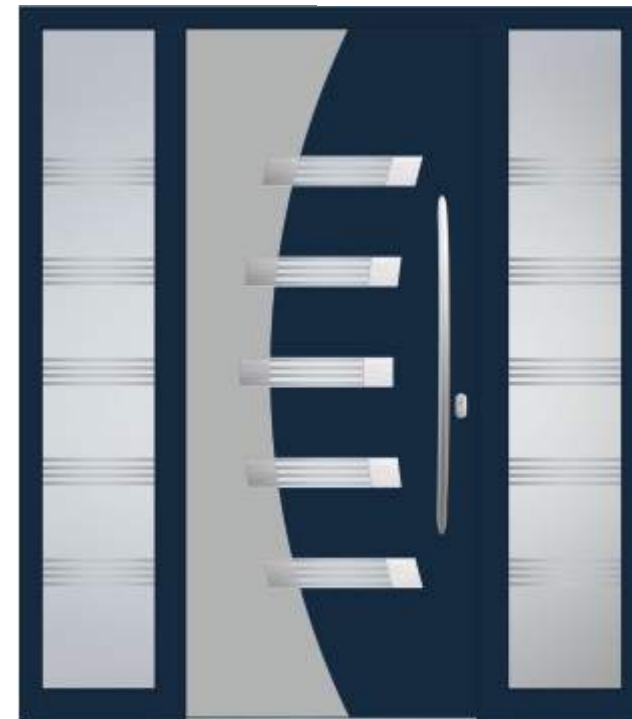

Modell/ Model ROMA

Farbe RAL/ Ral colour **9006 MATT/5011/ 9006 MAT/5011**

Verglasung/ Glass **DPZ**

Applikation/ Application **GEBÜRSTET/ BRUSHED**

Griff/ Handle **OCT 100h**

Rosette **ROP 50**

Seitenteil links und rechts/ Side glass left and right **DPZ**