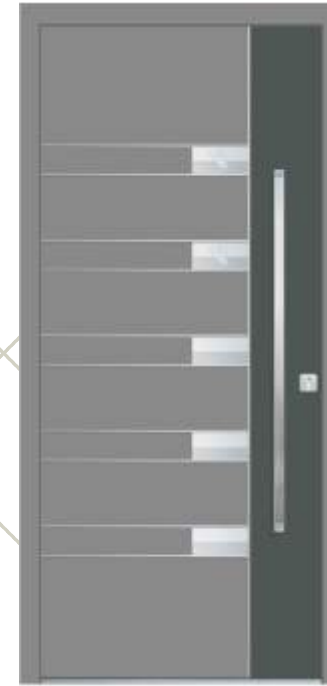

Modell/ Model GHENT
Farbe RAL/ Ral colour **9007/7012**
Verglasung/ Glass **DPT**
Intarsien/ Inlays **GEBÜRSTET/ BRUSHED**
Griff/ Handle **KCR 115h**
Rosette **RPP 50**