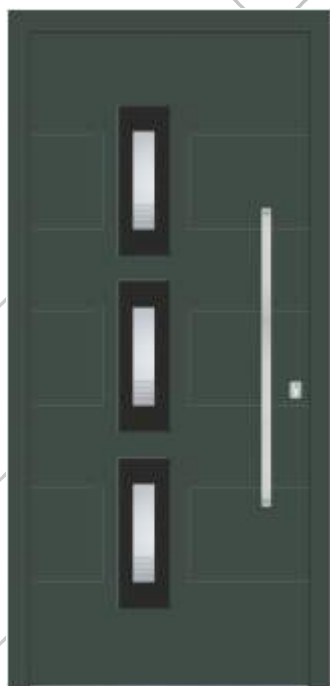

Application Float 6mm tempered enamelled RAL **9005**

Griff/ Handle **OCR 115h**

Rosette **RKP 50**

Designsockel/ Door protection **PZC 11**

**Modell/ Model MONACO**  
*HD/ WD GOLDEN OAK FS*  
 Verglasung/ Glass **PFB**  
 Applikation Float Sicherheitsglas/emailliert RAL 9005/  
 Application Float 6mm tempered enamelled RAL 9005  
 Griff/ Handle **DOS 115h**  
 Rosette **RKP 50**