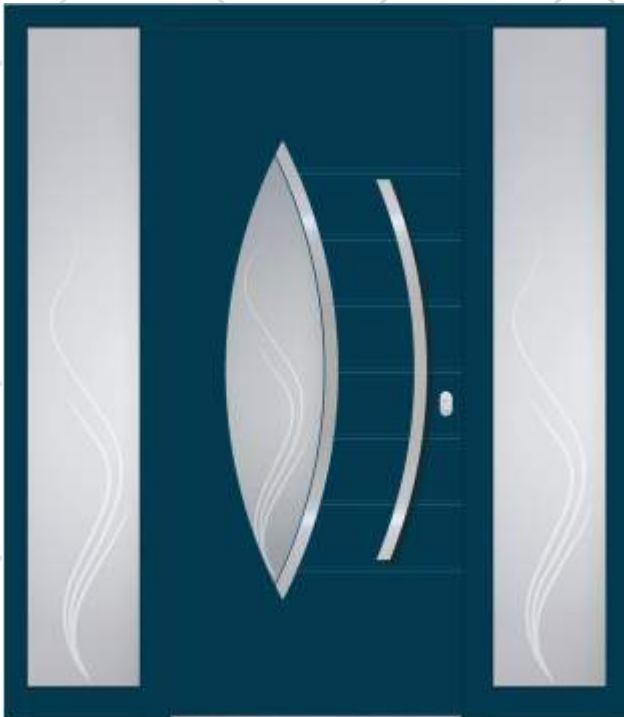

**Modell/ Model ATHENS**

Farbe RAL/ Ral colour 7030

Verglasung/ Glass POT

Applikation/ Application POLIERT/ POLISHED

Griff/ Handle KPR 115h

Rosette ROP 50

**Modell/ Model ATHENS**

Farbe RAL/ Ral colour 5001