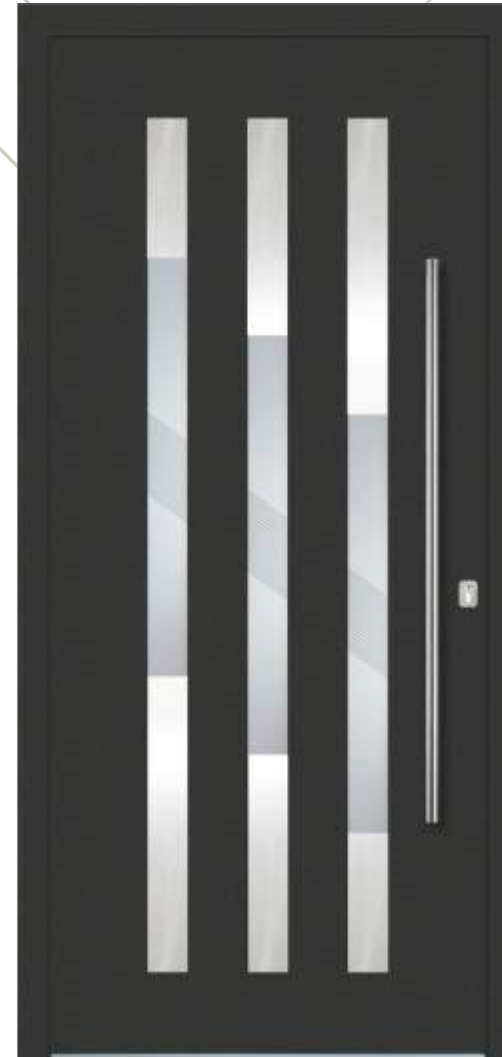

Modell/ Model BERLIN

Farbe/ colour PUNTO GRIGIO

Verglasung/ Glass DPL

Applikation/ Application POLIERT/ POLISHED

Griff/ Handle OPR 115h

Rosette RKP 50