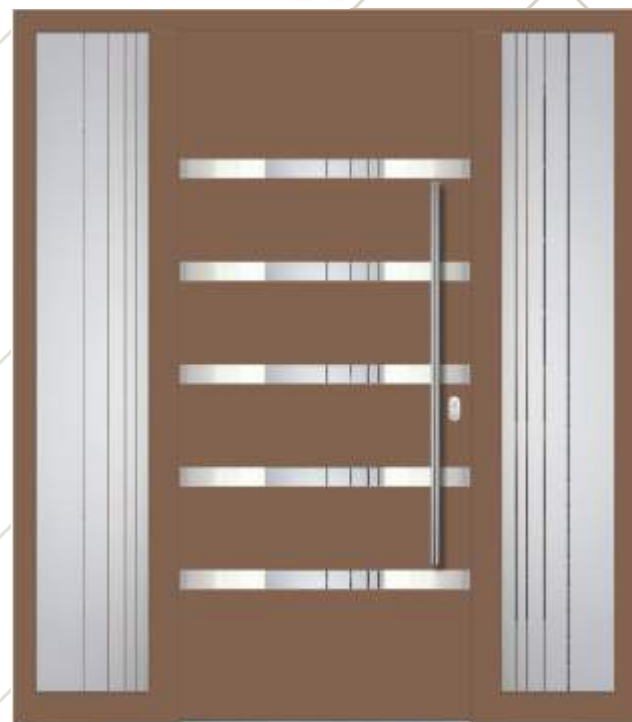

Modell/ Model LISABON
Farbe RAL/ Ral colour 8008
Verglasung/ Glass DPC
Applikation/ Application POLIERT/ POLISHED
Griff/ Handle OPR 115h
Rosette ROP 50
Seitenteil links und rechts/ Side glass left and right DPC