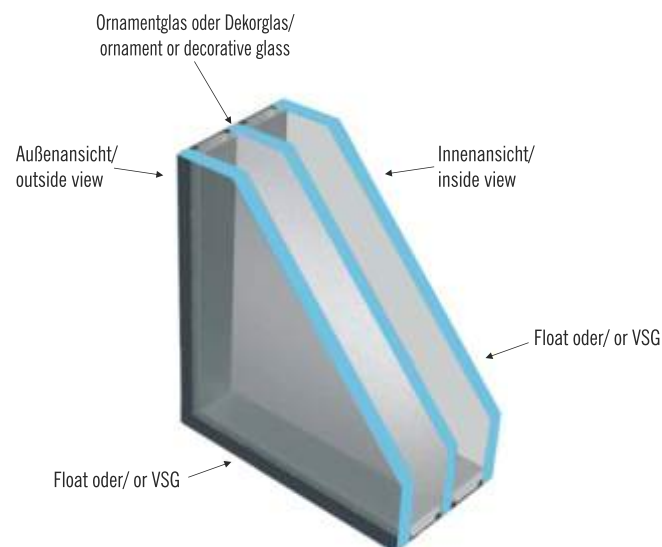

VERGLASUNG DER TÜRFÜLLUNGEN 24 mm STARK/ GLAZING FOR FILLINGS IN THICKNESS 24mm

Nur in **Zweifachisolierverglasung** - das äußere Glas ist immer durchsichtig, inneres Glas in Ornament- oder Dekorausführung./

Available as **double glazing** - outer glass is always transparent float and the inner glass is ornament or decorative.

VERGLASUNG DER TÜRFÜLLUNGEN 36 UND 40mm STARK/ GLAZING FOR FILLINGS IN THICKNESS 36 AND 40mm

Mögliche Ausführungen:
- **Zweifachisolierverglasung**,
außen durchsichtiges Float
oder VSG und innen Ornament-
oder Dekorglas/

Available as:
Double glazing – outer glass is
transparent float or VSG,
inner glass is
ornament or decorative.

- **Dreifachisolierverglasung**,
beide äußeren Scheiben
durchsichtiges Float oder VSG
und mittlere Scheibe
Ornament- oder Dekorglas./

Triple glazing – outer glasses are
both transparent float or VSG,
and inner (middle) glass is
ornament or decorative.

Die min. Stärke der Türfüllung mit Dreifachisolierverglasung beträgt 30 mm. Das Glas in einer Türfüllung stärker als 80 mm ist vierfach./
Minimum thickness of the filling with 3-glazed glass can be 30mm. Glass in panels thicker than 80 mm is 4-glazed.