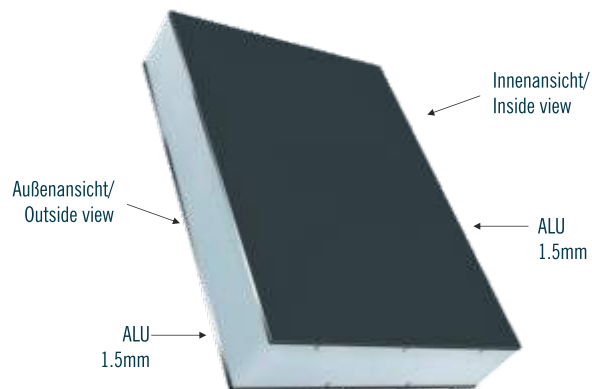

Technische Daten von dekorativen Haustürfüllungen Simple/ Technical details of decorative fillings Simple

Beidseitig 1.5mm Aluminium/ Both sided AL 1.5mm
Türfüllungsmaße/ Filling dimensions:
Standardgröße/ Basic: 850x2000mm
Sondergrößen/ Special: 900x2100mm, 1100x2200mm

Querschnitt der Türfüllung: beidseitig ALU- Platten, dazwischen verklebtes extrudiertes Polystyrol als Dämmung, deren Stärke abhängig von der Stärke der Türfüllung ist. Standardstärken sind 24, 36 oder 40mm. Weitere Stärken auf Anfrage./

Filling cross-section – both sided aluminium plates – in between is glued extruded polystyrol insulation. Thickness of insulation depends on the thickness of the filling. Thickness is standardly 24, 36 or 40mm. Different thickness can be specially ordered.