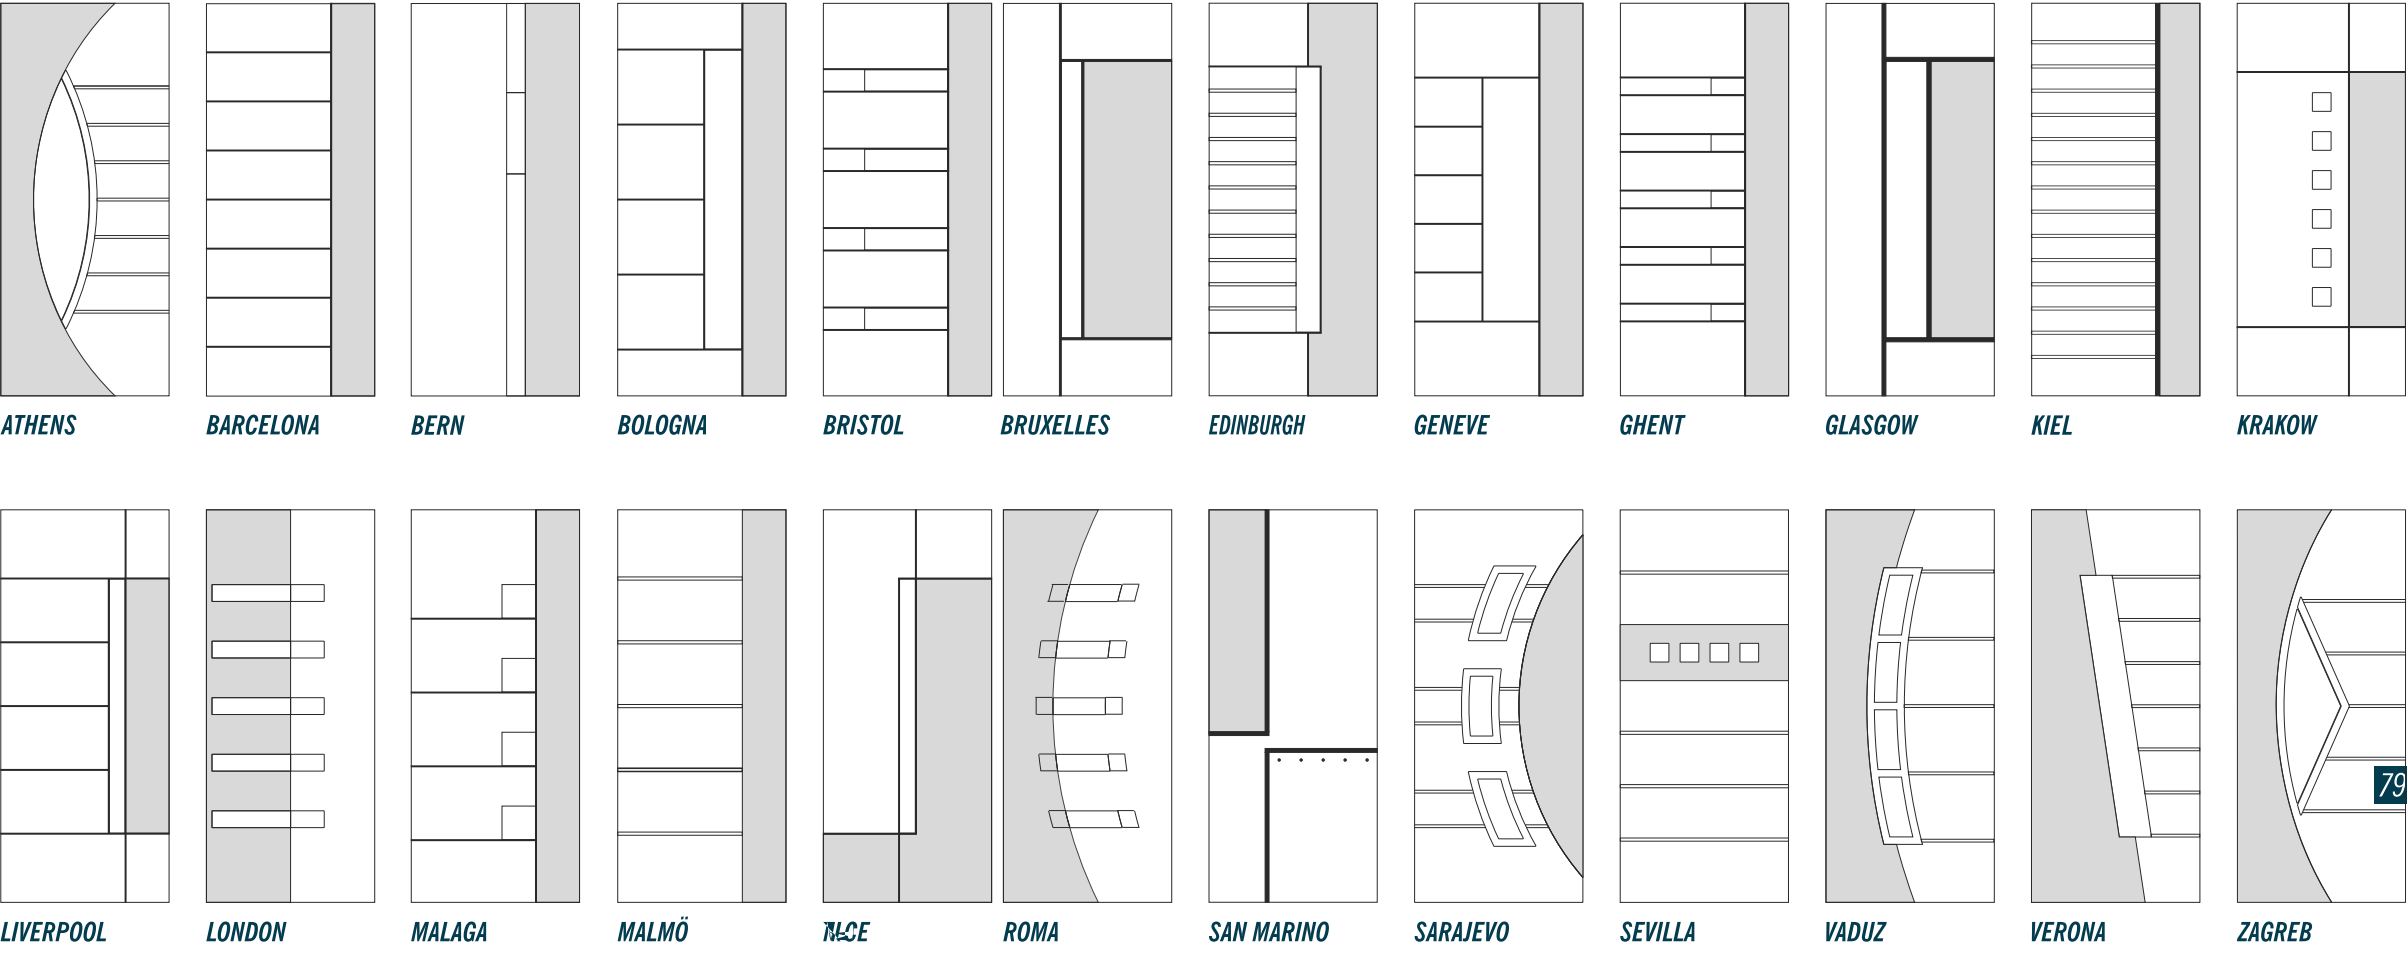

Zebrano Light

Zebrano Dark

Carbon

**Position des Zusatzdekors/der Zusatzplatte auf einer zweifarbigen Türfüllung/ Position of additional decor/board on two-coloured panels**  
**Dunklere Teile der Türfüllung bezeichnen einen Zusatzdekor, bzw. eine Zusatzplatte./ Darker parts of panel mark an additional decor, i.e.board.**